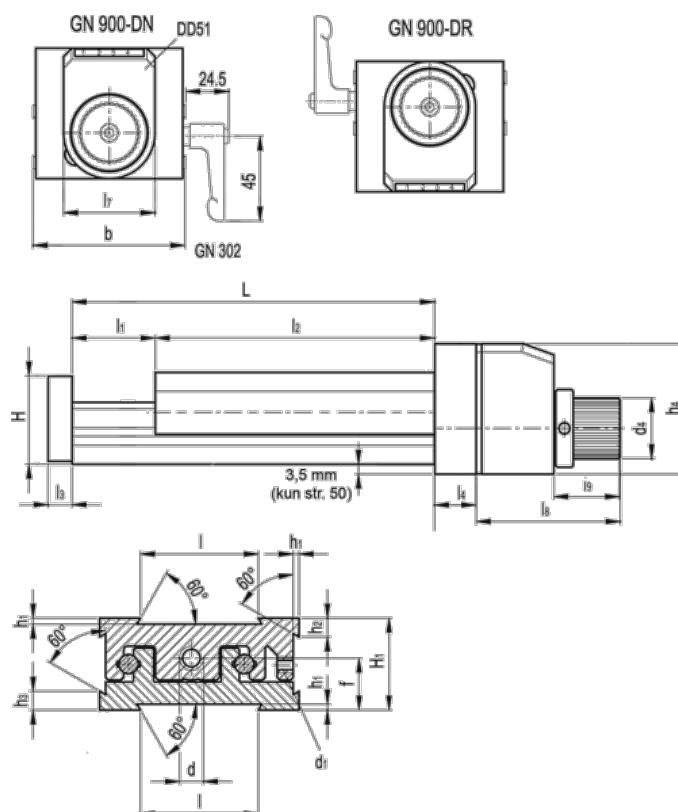

Varenummer: 20775011
 Beskrivelse: Justerbar slædeenhed
 GN 900-50-120-50-DN-2

Mål

b = 50	h2 = 4.5	l7 = 33
d = M6x1	h3 = 7.0	l8 = 52
d1 = M4	h4 = 47	l9 = 24
d4 = 22	l = 30	
f = 13.0	L - l1 = 120-50	
H = 23.0	l2 = 70	
h1 = 1.5	l3 = 6	
H1 = 23	l4 = 12	